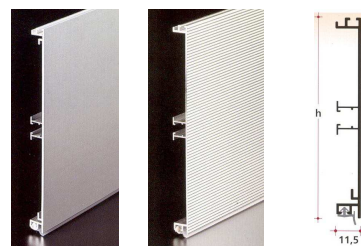

Disponibili 12 cm

Alluminio satinato € 12,80 ml
Alluminio plast. € 7,50 ml
Alluminio millerighe € 11,30 ml

Disponibili 15 cm

Alluminio satinato € 14,50 ml
Alluminio plast. € 9,50 ml
Alluminio millerighe € 15,50 ml

lunghezza 5000 mm vendita al pezzo