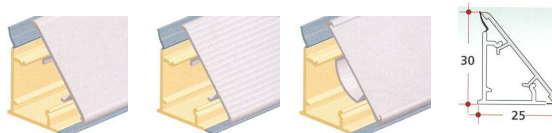

Zoccolo alluminio / colori in abbinamento / alluminio millerighe da 10cm

R4070..... *alluminio satinato*.....€ 11,00 ml

R4600..... *alluminio plast./ colori in abbinamento* ..€ 7,00 ml

R4075..... *alluminio millerighe* .....€ 9,00 ml

Accessori (terminali, angolari,spigoli).....€ 1,00 cad

Accessori alluminio satinato.....€ 2,00 cad