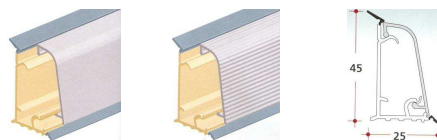

Alzatina alluminio /colori in abbinamento / alluminio pannellabile serie 3500

M3500..... *alluminio / colori in abbinamento* ....€ 8,00 ml

R3540..... *alluminio pannellabile*.....€ 12,00 ml

Accessori (terminali, angolari,spigoli).....€ 0,50 cad